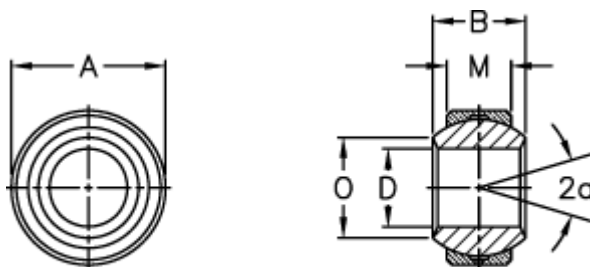

Varenummer: 03405061  
Beskrivelse: Fluro Ledleje GXS 6.16

## Mål

Str. 2–5 uden smørerille

A	= 16	Størrelse	= 6.16
a (grader)	= 13	Tilladelige o/min	= 1500
B	= 9	Vægt	= 9
D	= 6		
Dynamisk belastning C (kN)	= 4.3		
M	= 6.75		
O	= 8.9		
Statisk belastning C0 (kN)	= 25.8		